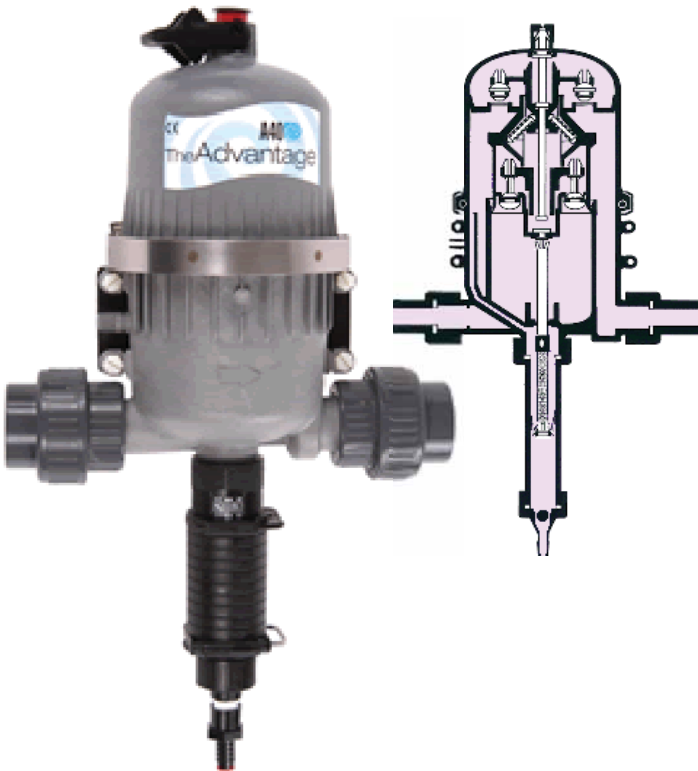

Gjødselinjektor

Ved å installere ein gjødselinjektor kan du tilføre plantene dine det dei treng av næring, når dei treng det. Næringen går direkte til plantene, og du unngår å gjødsle ugraset.

Vi har fleire typar på lager!

Dosmatic

Driftssikker vassdreven stempelinnjektor med trinnlaus regulering av sugemengde. Til friland, tunnel, veksthus og parkar. Lite trykktap og nøyaktig dosering.

40011980	Dosmatic A12 3,5 m3/t	3900,00
40011985	Dosmatic A20 4,5 m3/t	4500,00
40011990	Dosmatic A30 7,0 m3/t	4900,00
40011995	Dosmatic A40 9,0 m3/t	8190,00
40011999	Dosmatic A80 18,0 m3/t	14900,00