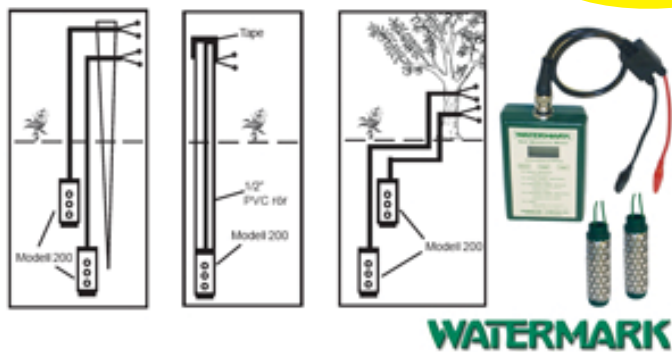

Watermark Tensiometer

40597070 Watermark Tensiometer	2 870,00
40597075 Watermark sensor	379,00
40011294 Watermark Termometer	159,00
40011293 Jordbor til Watermark sensor	575,00